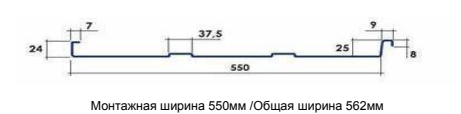

ФАЛЬЦ (двойной) длина панелей от 0,5 до 13,5 м.