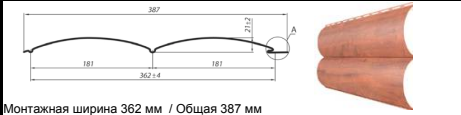

"Блок-Хаус" длина от 0,5 до 6м.

Окрашенный

0,5

265

Окрашенный под дерево 4355,4206,4201,5331 // W003 Золотой орех

500 // 400