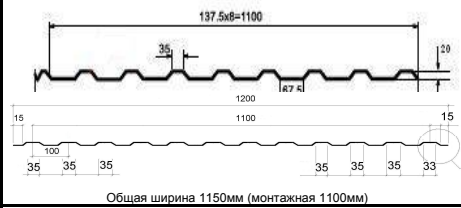

### ПРОФНАСТИЛ КП 20 \ СП 20 длина листов от 1м до 12м

Оцинкованный

0,5

215

0,65

315

Окрашенный

0,5