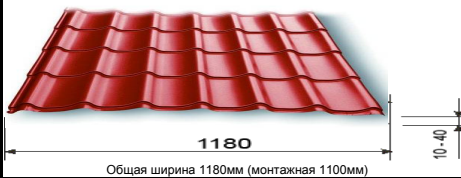

### МЕТАЛЛОЧЕРЕПИЦА листы от 1м до 9м При заказе менее 10м2 цена увеличивается в 2 раза и срок изготовления - 14 рабочих дней

Клауди

500

Стандарт:  
Шаг волны 350мм.  
Высота ступеньки 16 мм. Возможно изготовление другой волны (150/200/250/300/400/450/700)