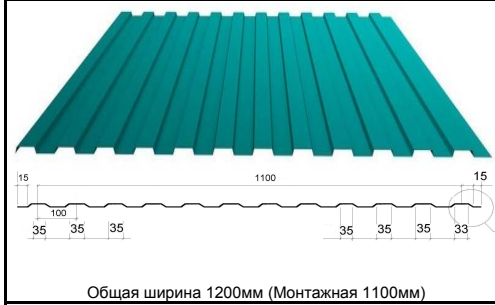

**ПРОФНАСТИЛ СС10** длина листов от 1м до 12м

<b>Оцинкованный</b>	<b>0,5</b>	<b>205</b>
Оцинкованный	0,65	298
Оцинкованный	0,8	330
Окрашенный	ОН	214
<b>Окрашенный</b>	<b>0,5</b>	<b>245</b>
Окрашенный	0,7 RAL 1014	330
Окрашенный двухсторонний 8017 / 8017	0,5	360
Окрашенный под дерево 4355,4206,4201,4358,3841,5331 // W003 Золотой орех, W001 Дуб // W3D3 Зол. Орех 3Д Эконом		<b>500 // 400 / 350</b>

**ПРОФНАСТИЛ КП 20 \ СП 20** длина листов от 1м до 12м

<b>Оцинкованный</b>	<b>0,5</b>	<b>210</b>
Оцинкованный	0,65	320
<b>Окрашенный</b>	<b>0,5</b>	<b>255</b>
Окрашенный	0,7 RAL 1014	350
Окрашенный двухсторонний 8017 / 8017	0,5	370
Окрашенный под дерево 4355,4206,4201,4358,3841,5331 // W003 Золотой орех, W001 Дуб // W3D3 Зол. Орех 3Д Эконом		<b>500 // 400 / 350</b>

**МЕТАЛЛОЧЕРЕПИЦА** листы от 1м до 9м При заказе менее 10м2 цена увеличивается в 2 раза и срок изготовления - 14 рабочих дней

Клауди		<b>500</b>
Стандарт: Шаг волны 350мм. Высота ступеньки 16 мм. Возможно изготовление другой волны (150/200/250/300/400/450/700)	<b>0,5</b>	<b>269</b>

**ФАЛЬЦ (двойной)** длина панелей от 0,5 до 13,5 м.

Оцинкованный	0,5	<b>250</b>
Окрашенный	<b>0,5</b>	<b>278</b>

**САЙДИНГ МЕТАЛЛИЧЕСКИЙ "Корабельная доска"** длина от 0,5 до 6м.

<b>Окрашенный</b>	<b>0,5</b>	<b>295</b>
Окрашенный под дерево 4355,4206,4201,4358,3841,5331 // W003 Золотой орех, W001 Дуб // W3D3 Зол. Орех 3Д Эконом		<b>513 // 418 // 390</b>