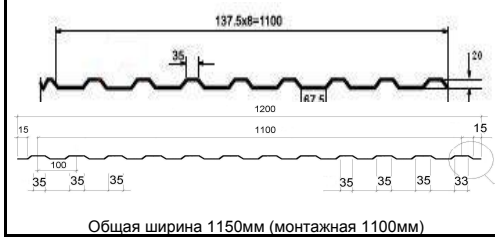

**ПРОФНАСТИЛ СС10** длина листов от 1м до 12м

<b>Оцинкованный</b>	<b>0,5</b>	<b>205</b>
Оцинкованный	0,65	298
Оцинкованный	0,8	330
Окрашенный	ОН	214
<b>Окрашенный</b>	<b>0,5</b>	<b>245</b>
Окрашенный	0,7 RAL 1014	330
Окрашенный двухсторонний 8017 / 8017	0,5	360
Окрашенный под дерево 4355,4206,4201,4358,3841,5331 // W003 Золотой орех, W001 Дуб // W3D3 Зол. Орех 3Д Эконом		<b>500 // 400 / 350</b>

**ПРОФНАСТИЛ КП 20 \ СП 20** длина листов от 1м до 12м

<b>Оцинкованный</b>	<b>0,5</b>	<b>210</b>
Оцинкованный	0,65	320
<b>Окрашенный</b>	<b>0,5</b>	<b>255</b>
Окрашенный	0,7 RAL 1014	350
Окрашенный двухсторонний 8017 / 8017	0,5	370
Окрашенный под дерево 4355,4206,4201,4358,3841,5331 // W003 Золотой орех, W001 Дуб // W3D3 Зол. Орех 3Д Эконом		<b>500 // 400 / 350</b>

**МЕТАЛЛОЧЕРЕПИЦА** листы от 1м до 9м При заказе менее 10м2 цена увеличивается в 2 раза и срок изготовления - 14 рабочих дней

Клауди		<b>500</b>
Стандарт: Шаг волны 350мм. Высота ступеньки 16 мм. Возможно изготовление другой волны (150/200/250/300/400/450/700)	<b>0,5</b>	<b>269</b>