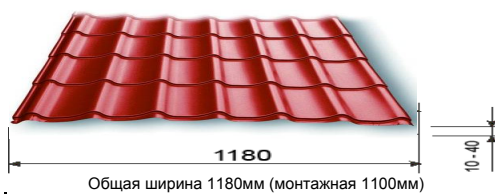

**ПРОФНАСТИЛ СС10** длина листов от 1м до 12м

<b>Оцинкованный</b>	<b>0,5</b>	<b>205</b>
Оцинкованный	0,65	298
Оцинкованный	0,8	330
Окрашенный	ОН	214
<b>Окрашенный</b>	<b>0,5</b>	<b>245</b>
Окрашенный	0,7 RAL 1014	330
Окрашенный двухсторонний 8017 / 8017	0,5	360
Окрашенный под дерево 4355,4206,4201,4358,3841,5331 // W003 Золотой орех, W001 Дуб // W3D3 Зол. Орех 3Д Эконом		<b>500 // 400 / 350</b>

**ПРОФНАСТИЛ КП 20 \ СП 20** длина листов от 1м до 12м

<b>Оцинкованный</b>	<b>0,5</b>	<b>210</b>
Оцинкованный	0,65	320
<b>Окрашенный</b>	<b>0,5</b>	<b>255</b>
Окрашенный	0,7 RAL 1014	350
Окрашенный двухсторонний 8017 / 8017	0,5	370
Окрашенный под дерево 4355,4206,4201,4358,3841,5331 // W003 Золотой орех, W001 Дуб // W3D3 Зол. Орех 3Д Эконом		<b>500 // 400 / 350</b>

**МЕТАЛЛОЧЕРЕПИЦА** листы от 1м до 9м При заказе менее 10м2 цена увеличивается в 2 раза и срок изготовления - 14 рабочих дней

Клауди		<b>500</b>
Стандарт: Шаг волны 350мм. Высота ступеньки 16 мм. Возможно изготовление другой волны (150/200/250/300/400/450/700)	<b>0,5</b>	<b>269</b>

**ФАЛЬЦ (двойной)** длина панелей от 0,5 до 13,5 м.

Оцинкованный	0,5	<b>250</b>
Окрашенный	<b>0,5</b>	<b>278</b>

**САЙДИНГ МЕТАЛЛИЧЕСКИЙ "Корабельная доска"** длина от 0,5 до 6м.

<b>Окрашенный</b>	<b>0,5</b>	<b>295</b>
Окрашенный под дерево 4355,4206,4201,4358,3841,5331 // W003 Золотой орех, W001 Дуб // W3D3 Зол. Орех 3Д Эконом		<b>513 // 418 // 390</b>