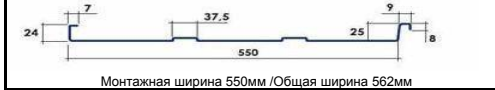

ФАЛЬЦ (двойной) длина панелей от 0,5 до 13,5 м.

Оцинкованный	0,5	250
Окрашенный	0,5	278

САЙДИНГ МЕТАЛЛИЧЕСКИЙ "Корабельная доска" длина от 0,5 до 6м.