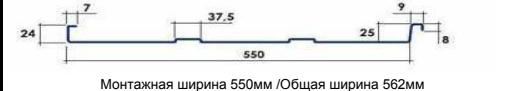

ФАЛЬЦ (двойной) длина панелей от 0,5 до 13,5 м.

Оцинкованный	0,5	250
Окрашенный	0,5	278

САЙДИНГ МЕТАЛЛИЧЕСКИЙ "Корабельная доска" длина от 0,5 до 6м.