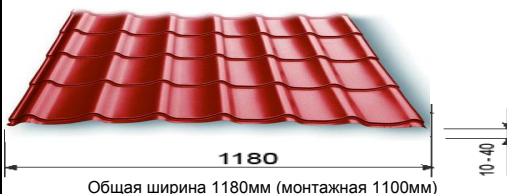

**ПРОФНАСТИЛ СС10** длина листов от 1м до 12м

<b>Оцинкованный</b>	<b>0,5</b>	<b>205</b>
Оцинкованный	0,65	298
Оцинкованный	0,8	330
Окрашенный	ОН	<b>214</b>
<b>Окрашенный</b>	<b>0,5</b>	<b>240</b>
Окрашенный	0,7 RAL 1014	330
Окрашенный двухсторонний 8017 / 8017	0,5	360
Окрашенный под дерево 4355,4206,4201,4358,3841,5331 // W003 Золотой орех, W001 Дуб // W3D3 Зол. Орех 3Д Эконом		<b>500 // 400 / 350</b>

**ПРОФНАСТИЛ КП 20 \ СП 20** длина листов от 1м до 12м

<b>Оцинкованный</b>	<b>0,5</b>	<b>210</b>
Оцинкованный	0,65	320
<b>Окрашенный</b>	<b>0,5</b>	<b>245</b>
Окрашенный	0,7 RAL 1014	350
Окрашенный двухсторонний 8017 / 8017	0,5	370
Окрашенный под дерево 4355,4206,4201,4358,3841,5331 // W003 Золотой орех, W001 Дуб // W3D3 Зол. Орех 3Д Эконом		<b>500 // 400 / 350</b>

**МЕТАЛЛОЧЕРЕПИЦА** листы от 1м до 9м При заказе менее 10м2 цена увеличивается в 2 раза и срок изготовления - 14 рабочих дней

Клауди		<b>500</b>
<b>Стандарт:</b> Шаг волны 350мм. Высота ступеньки 16 мм. Возможно изготовление другой волны (150/200/250/300/400/450/700)	<b>0,5</b>	<b>269</b>

**ФАЛЬЦ (двойной)** длина панелей от 0,5 до 13,5 м.

Оцинкованный	0,5	<b>250</b>
Окрашенный	<b>0,5</b>	<b>278</b>

**САЙДИНГ МЕТАЛЛИЧЕСКИЙ "Корабельная доска"** длина от 0,5 до 6м.

<b>Окрашенный</b>	<b>0,5</b>	<b>275</b>
Окрашенный под дерево 4355,4206,4201,4358,3841,5331 // W003 Золотой орех, W001 Дуб // W3D3 Зол. Орех 3Д Эконом		<b>513 // 418 // 390</b>