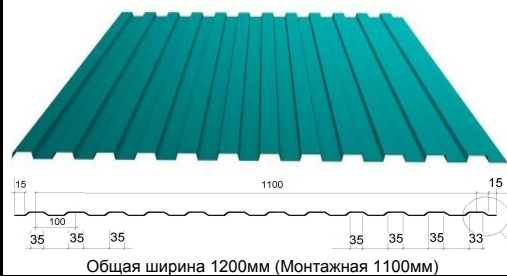

**ПРОФНАСТИЛ СС10** длина листов от 1м до 12м

<b>Оцинкованный</b>	<b>0,5</b>	<b>205</b>
Оцинкованный	0,65	298
Оцинкованный	0,8	330
Окрашенный	ОН	<b>214</b>
<b>Окрашенный</b>	<b>0,5</b>	<b>240</b>
Окрашенный	0,7 RAL 1014	330
Окрашенный двухсторонний 8017 / 8017	0,5	360
Окрашенный под дерево 4355,4206,4201,4358,3841,5331 // W003 Золотой орех, W001 Дуб // W3D3 Зол. Орех 3Д Эконом		<b>500 // 400 / 350</b>

**ПРОФНАСТИЛ КП 20 \ СП 20** длина листов от 1м до 12м

<b>Оцинкованный</b>	<b>0,5</b>	<b>210</b>
Оцинкованный	0,65	320
<b>Окрашенный</b>	<b>0,5</b>	<b>245</b>
Окрашенный	0,7 RAL 1014	350
Окрашенный двухсторонний 8017 / 8017	0,5	370
Окрашенный под дерево 4355,4206,4201,4358,3841,5331 // W003 Золотой орех, W001 Дуб // W3D3 Зол. Орех 3Д Эконом		<b>500 // 400 / 350</b>

**МЕТАЛЛОЧЕРЕПИЦА** листы от 1м до 9м При заказе менее 10м2 цена увеличивается в 2 раза и срок изготовления - 14 рабочих дней

Клауди		<b>500</b>
<b>Стандарт:</b> Шаг волны 350мм. Высота ступеньки 16 мм. Возможно изготовление другой волны (150/200/250/300/400/450/700)	<b>0,5</b>	<b>269</b>

**ФАЛЬЦ (двойной)** длина панелей от 0,5 до 13,5 м.

Оцинкованный	0,5	<b>250</b>
Окрашенный	<b>0,5</b>	<b>278</b>

**САЙДИНГ МЕТАЛЛИЧЕСКИЙ "Корабельная доска"** длина от 0,5 до 6м.

<b>Окрашенный</b>	<b>0,5</b>	<b>275</b>
Окрашенный под дерево 4355,4206,4201,4358,3841,5331 // W003 Золотой орех, W001 Дуб // W3D3 Зол. Орех 3Д Эконом		<b>513 // 418 // 390</b>