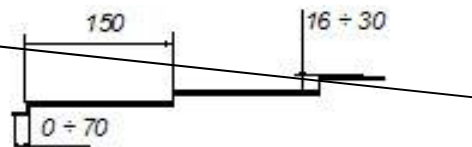

МЕТАЛЛОЧЕРЕПИЦА

Высота ступеньки от 16 до 30мм

Длина (шаг) волны от 150 до 700мм

Длина (шаг) волны	Высота ступеньки	Полимерное покрытие
150	16	298
	20	306
	25	316
	30	326
200	16	292
	20	298
	25	306
	30	314
250	16	286
	20	290
	25	296
	30	302
300	16	283
	20	287
	25	291
	30	296
350	16	269
	20	284
	25	288
	30	290
400	16	269
	20	282
	25	285
	30	289
450	16	269
	20	280
	25	283
	30	287
700	16	269
	20	275
	25	277
	30	280