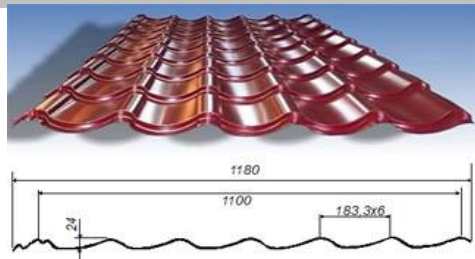

МЕТАЛЛОЧЕРЕПИЦА

Высота ступеньки от 16 до 30мм

Длина (шаг) волны от 150 до 700мм

Длина (шаг) волны	Высота ступеньки	Полимерное покрытие
150	16	298
	20	306
	25	316
	30	326
200	16	292
	20	298
	25	306
	30	314
250	16	286
	20	290
	25	296
	30	302
300	16	283
	20	287
	25	291
	30	296
350	16	269
	20	284
	25	288
	30	290
400	16	269
	20	282
	25	285
	30	289
450	16	269
	20	280
	25	283
	30	287
700	16	269
	20	275
	25	277
	30	280

Порошковое покрытие накладывается на полимерное + 340 руб на м2