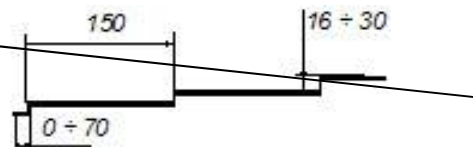

МЕТАЛЛОЧЕРЕПИЦА

Высота ступеньки от 16 до 30мм

Длина (шаг) волны от 150 до 700мм

Длина (шаг) волны	Высота ступеньки	Полимерное покрытие	Более 100м2
150	16	308	303
	20	316	311
	25	326	321
	30	336	331
200	16	302	297
	20	308	303
	25	316	311
	30	324	319
250	16	296	291
	20	300	295
	25	306	301
	30	312	307
300	16	293	288
	20	297	292
	25	301	296
	30	306	301
350	16	269	269
	20	294	289
	25	298	293
	30	300	295
400	16	289	284
	20	292	287
	25	295	290
	30	299	294
450	16	287	282
	20	290	285
	25	293	288
	30	297	292
700	16	284	279
	20	285	280
	25	287	282
	30	290	285