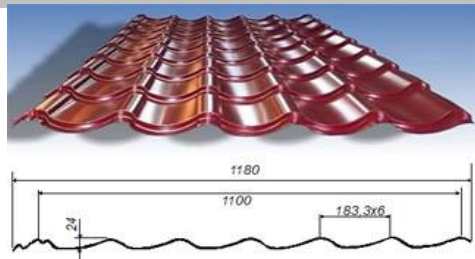

МЕТАЛЛОЧЕРЕПИЦА

Высота ступеньки от 16 до 30мм

Длина (шаг) волны от 150 до 700мм

Длина (шаг) волны	Высота ступеньки	Полимерное покрытие	Более 100м2
150	16	308	303
	20	316	311
	25	326	321
	30	336	331
200	16	302	297
	20	308	303
	25	316	311
	30	324	319
250	16	296	291
	20	300	295
	25	306	301
	30	312	307
300	16	293	288
	20	297	292
	25	301	296
	30	306	301
350	16	269	269
	20	294	289
	25	298	293
	30	300	295
400	16	289	284
	20	292	287
	25	295	290
	30	299	294
450	16	287	282
	20	290	285
	25	293	288
	30	297	292
700	16	284	279
	20	285	280
	25	287	282
	30	290	285

Порошковое покрытие накладывается на полимерное + 340 руб на м2